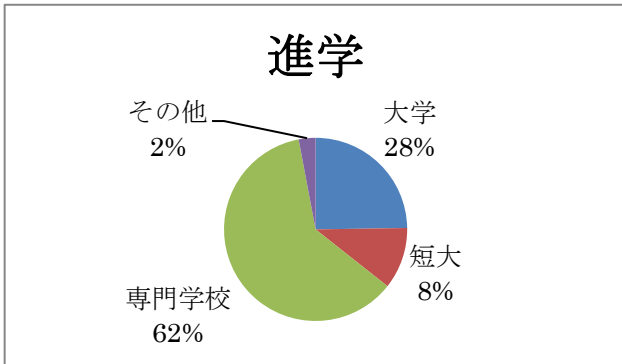

令和元年度の進路状況

令和元年度卒業生の主な進路先一覧

進学

○大学

城西大学
女子栄養大学
獨協大学
文教大学
流通経済大学

○短期大学

埼玉純真短期大学
埼玉女子短期大学
埼玉東萌短期大学
東京立正短期大学

○専門学校