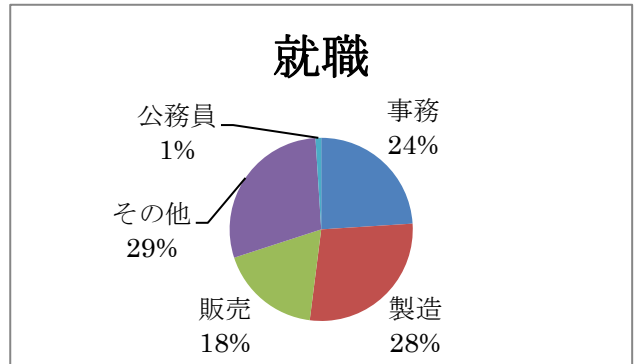

令和元年度の進路状況

令和元年度卒業生の主な進路先一覧

進学

○大学

城西大学
女子栄養大学
獨協大学
文教大学
流通経済大学

○短期大学

埼玉純真短期大学
埼玉女子短期大学
埼玉東萌短期大学
東京立正短期大学

○専門学校