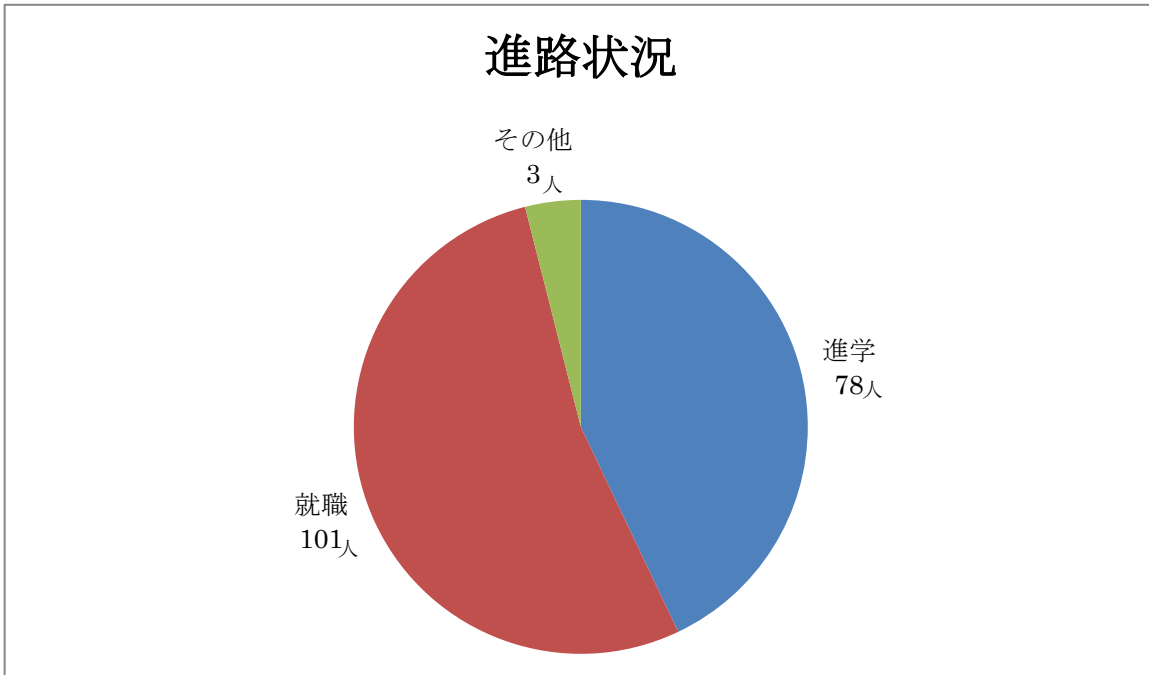

令和元年度の進路状況

令和元年度卒業生の主な進路先一覧

進学

○大学

城西大学
女子栄養大学
獨協大学
文教大学
流通経済大学

○短期大学

埼玉純真短期大学
埼玉女子短期大学
埼玉東萌短期大学
東京立正短期大学

○専門学校