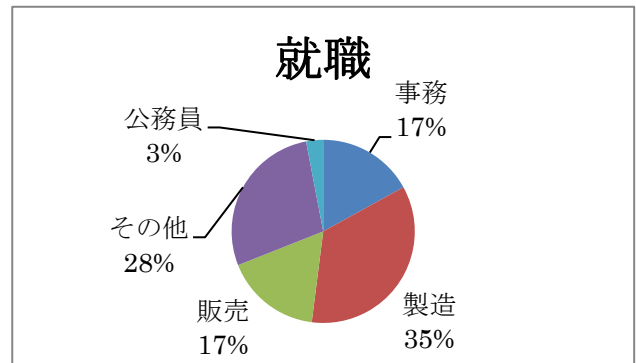

令和2年度の進路状況（令和3年3月卒業生）

令和2年度卒業生の主な進路先一覧

進学

○大学

共栄大学
城西大学
獨協大学
文教大学
立正大学

○短期大学

川口短期大学
国際学院埼玉短期大学
埼玉女子短期大学
埼玉東萌短期大学

○専門学校