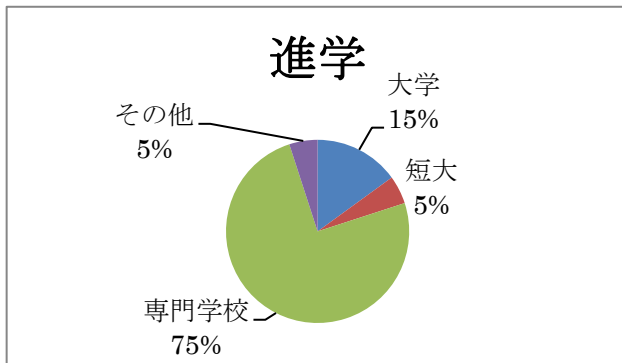

令和2年度の進路状況（令和3年3月卒業生）

令和2年度卒業生の主な進路先一覧

進学

○大学

共栄大学
城西大学
獨協大学
文教大学
立正大学

○短期大学

川口短期大学
国際学院埼玉短期大学
埼玉女子短期大学
埼玉東萌短期大学

○専門学校