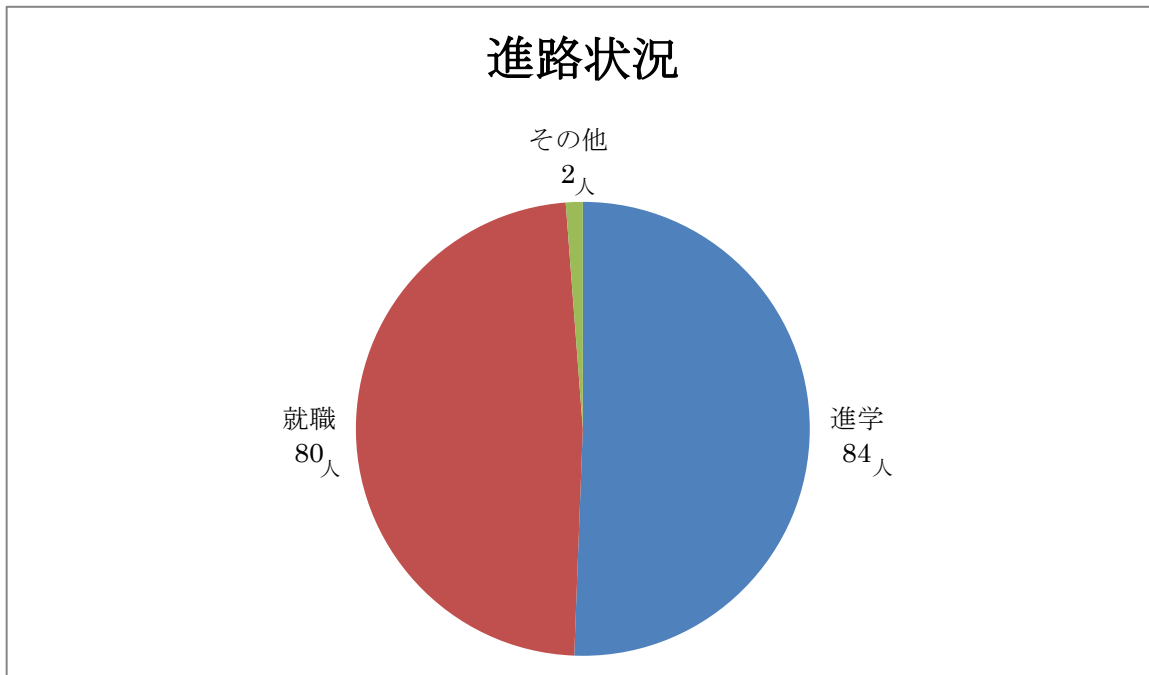

令和2年度の進路状況（令和3年3月卒業生）

令和2年度卒業生の主な進路先一覧

進学

○大学

共栄大学
城西大学
獨協大学
文教大学
立正大学

○短期大学

川口短期大学
国際学院埼玉短期大学
埼玉女子短期大学
埼玉東萌短期大学

○専門学校