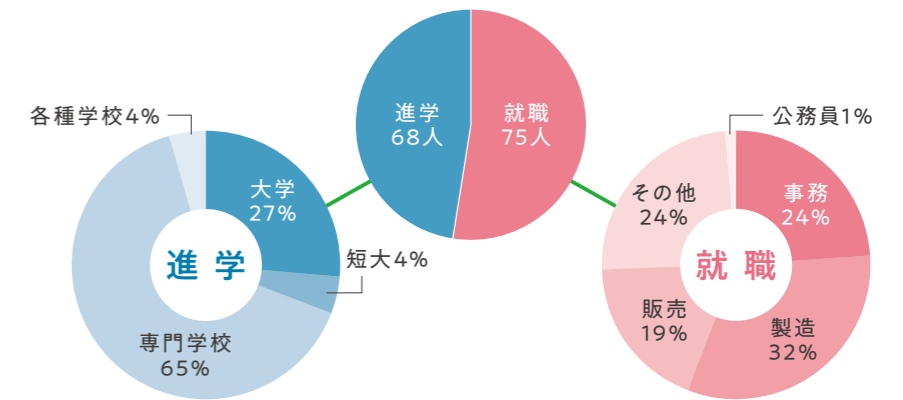

令和4年度の 進路状況

令和4年度卒業生の 主な進路先

進学

▶大学

江戸川大学、共栄大学、城西大学、埼玉学園大学、埼玉工業大学、千葉商科大学、帝京大学、東京富士大学、東洋学園大学、獨協大学、日本工業大学、文京学院大学、立正大学、流通経済大学

▶短期大学

川口短期大学、国際学院埼玉短期大学、埼玉東萌短期大学

▶各種学校

春日部高等技術専門学校、川口高等技術専門学校

▶専門学校

青山製図専門学校、大宮国際動物専門学校、呉竹医療専門学校、国際理容美容専門学校、埼玉県理容美容専門学校、埼玉コンピュータ&医療事務専門学校、埼玉歯科衛生専門学校、幸手看護専門学校、尚美ミュージックカレッジ専門学校、新宿医療専門学校、東京IT会計公務員専門学校大宮校、東京観光専門学校、東京調理製菓専門学校、東放学園専門学校、東放学園音響専門学校、東洋美術学校、日本電子専門学校、文化服装学院

就職

▶事務

株式会社旭製作所、井上金属株式会社、株式会社エフテック、株式会社金子製作所、株式会社関電工、協栄流通株式会社、越谷市農業協同組合、小菅株式会社、第一倉庫冷蔵株式会社、株式会社ヒューテックノリン、藤倉コンポジット株式会社、ベストメディカルサービス株式会社、マコトトランスポートサービス株式会社、ワタキューセイモア株式会社

▶製造

旭段ボール株式会社、株式会社イナベカーリー、株式会社金子製作所、鎌倉光機株式会社、株式会社クラフトワーク、株式会社サンフレッセ、城北紙業株式会社、ダイヤモンド印刷工業株式会社、株式会社トーモク、日新精機株式会社、ニプロファーマ株式会社、有限会社花吹食品、株式会社パルブレッド、株式会社フルモク、松原工業株式会社、株式会社丸一、株式会社明治、ヤマックス株式会社、株式会社ロッテ

▶販売

Daiwa Cycle 株式会社、株式会社 Dara Industries、株式会社グレーブストーン、株式会社資生堂パーラー、株式会社成城石井、株式会社千正屋総本店、株式会社ドン・キホーテ、株式会社ビックカメラ、株式会社ペリテ、株式会社ベルク

▶その他

株式会社あさやホテル、エスシーエス株式会社、関東シモハナ物流株式会社、株式会社さくらいふ、株式会社全日警、第一カッター興業株式会社、株式会社太平洋ゴルフサービス、株式会社東都観光企業総轄本部、日本貨物鉄道株式会社、日本郵便株式会社、医療法人社団州山会広瀬病院、株式会社ベッセルホテル開発、株式会社ユーニック

▶公務員

陸上自衛隊一般曹候補生

Messages

夢を実現させた先輩からのメッセージ

久保田 瑠貴
獨協大学
(さいたま市立桜山中学校)

私が岩槻商業高校に入学した理由は、卒業後の進路についての選択もできること、社会で通用する知識・技能を身につけたいと考えたことからです。

実際に私は、簿記をメインとして学び、先生方から親身な指導をしていただいたので、多くの資格を取得することができました。

岩槻商業高校では簿記や情報処理に関する専門的な分野を学習し、多くの資格を取得することで将来の自分の強みにできます。また、進路指導にも力を入れています。進学・就職希望者数がほぼ同数ということもあり、両方の進路について先生方に相談できますし、関連した行事も多数あるため、自分に合った進路を見つけられます。

進学・就職のどちらを選択しても手厚いサポートをいただけるので、進路活動における強い味方になってくれると思います。

みなさんもよい進路選択ができるよう、岩槻商業高校で多くのことを学んでください。

加藤 美優
日本電子専門学校 アニメーション科
(さいたま市立慈恩寺中学校)

私が岩槻商業高校に入学した理由は、情報処理などの専門科目を学習して多くの資格を取得することで、就職などの進路選択に役立つと考えたからです。

初めての専門科目は、授業についていけないのではないかと不安でしたが、皆スタートラインが同じであり、先生方が丁寧に基礎から教えてくださるので、不安はなくなりました。

資格取得のためには、自主学習の時間が大切になってきます。三級の内容は授業で理解できるかもしれませんが、一級や二級になると授業以外で少しずつ勉強することが大切になります。勉強は積み重ねが大切で、分からない内容は先生方に教えてもらうなどして、理解できるようにします。

岩槻商業高校では、進路活動が積極的に行われ、面接指導や小論文対策指導など丁寧に指導いただけます。また、進路ガイダンスや多数の講演会が行われます。進路担当の先生や担任の先生が相談にのってくださるので、試験日までしっかり準備ができます。私は、どの分野に進学するか悩んでいましたが、先生方がアドバイスや様々なサポートをしてくださったので、進路を決めることができました。

高校生活の三年間は、本当にあっという間です。一日一日を大切に、自分の夢に向かって頑張ってください。

須賀田 虎太
陸上自衛隊
(千葉県野田市立川間中学校)

私が岩槻商業高校に入学した理由は、専門的な学習をして多くの資格を取得することで今後の就職活動に活かせると思ったからです。

入学当初は今まで触れたこともない商業科目の授業に不安を感じていましたが、先生の話をしっかり聞き真面目に勉強していくことで、内容を理解することができました。どの科目も基礎からゆっくり教えてくださり、検定試験前には対策講座なども開かれ、自信を持って試験に臨むことができました。先生方は、分からないところの質問について丁寧に分るまで教えてくださいました。

岩槻商業高校では、卒業生や外部講師の方など、様々な分野で活動されている方のお話を直接聞くことができます。さらに、適性検査や面接の指導、先輩方が残してくれた記録やレポートをもとに、自分に合った進路を見つけることができます。

公務員を目指している方は、月1回高校で外部の先生を招いた公務員試験対策講座を受講できます。3年生からでなく1年生から参加可能ですので、公務員を目指している方にお勧めします。

皆さんも岩槻商業高校で学び、たくさん経験を積んで、理想の進路を実現させてください。

島村 漣
株式会社明治 埼玉工場
(春日部市立葛飾中学校)